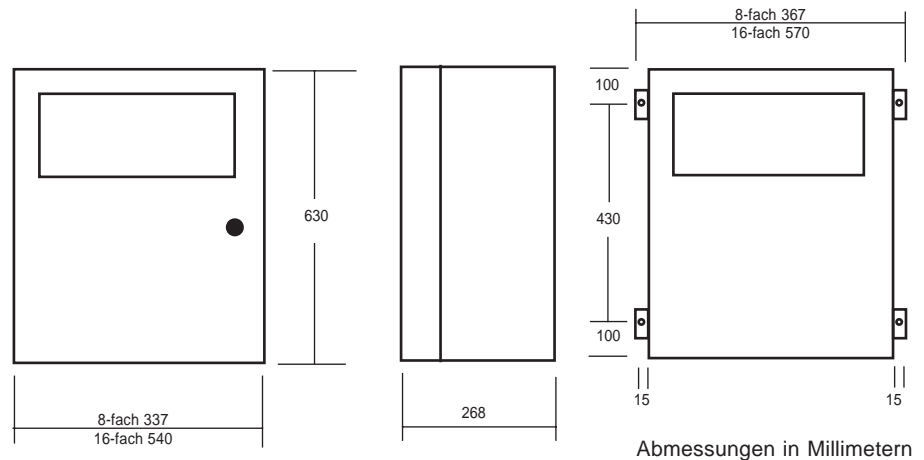

Zeichnungen mit Abmessungen:

MEMBERS OF THE ZELLWEGER ANALYTICS DIVISION

FRANCE

Zellweger Analytics SA
33 rue de Ballon
ZI des Richardets
F-93165 Noisy le Grand Cedex
France
Tel: (33) 01 48 15 80 80
Fax: (33) 01 48 15 80 00

GERMANY

Zellweger Analytics GmbH
Sollner Strasse 65b
D-81479 München
Germany
Tel: (49) 89 791 920
Fax: (49) 89 791 9243

ITALY

Zellweger Analytics srl
Via F. Primateo 168
I-20147 Milano
Italy
Tel: (39) 2 48300436
Fax: (39) 2 48302314

SINGAPORE

Zellweger Analytics
Sieger Representative Office
84 Taus Avenue 11
Singapore 639098
Republic of Singapore
Tel: (65) 8645318/9
Fax: (65) 8623858

SPAIN

Zellweger Analytics SA
Avda Remolar 31
08820 El Prat de Llobregat
Barcelona
Spain
Tel: (34) 3 379 9611
Fax: (34) 3 379 8551

SWITZERLAND

Zellweger Analytics GmbH
Rheinstrasse 28
CH-4133 Pratteln
Switzerland
Tel: (41) 61 8214100
Fax: (41) 61 8214104

MIDDLE EAST

Zellweger Analytics
Middle East Regional Office
PO Box 52196
Karama-Bur Dubai UAE
Tel: (971) 4 360940
Fax: (971) 4 345802

NETHERLANDS

Imbema Analytics BV
Maurisstraat 1-7
Postbus 160
2000 AD Haarlem
Netherlands
Tel: (31) 23 5172424
Fax: (31) 23 5318040

USA

Zellweger Analytics Inc
(Sieger Division)
405 Barclay Blvd
Lincolnshire
Illinois 60069, USA
Tel: (1) 847 913 0015
Fax: (1) 847 634 1371
E-mail: sieger@zelana.com

UNITED KINGDOM

Zellweger Analytics Limited
Nunn Brook Road
The County Estate
Sutton in Ashfield
Nottingham
NG17 2HU, UK
Tel: (44) 1623 513222
Fax: (44) 1623 552119
E-mail: 101325.1100@compuserve.com

INTERNATIONAL HQ

Zellweger Analytics Limited
Hatch Pond House
4 Stinsford Road
Nuffield Estate
Poole
Dorset
BH17 0RZ, UK
Tel: (44) 1202 676161
Fax: (44) 1202 678011
E-mail: postmaster@zellweger-analytcs.co.uk

<http://www.zelana.com>

Allgemeine Spezifikation

Material:

Stahlblech.

Farbe:

RAL 7015 - grau.

Scharniere:

Türanschlag links.

Verschluss:

Rechts.

Trägermontage

8-fach:

Halbe 19"-Breite.

16-fach:

Standard-19"-Breite.

Vorgestanzte Kabel-einführungen

8-fach:

2 x M25; 2 x Pg16; 8 x M20; 6 x Pg11.

16-fach:

3 x M25; 4 x Pg16; 16 x M20; 10 x Pg11.

Schutzklasse:

IP54.

Montageplatte:

Verzinkter Stahl.

8-fach:

120mm H x 220mm B.

16-fach:

120mm H x 440mm B.

Erdungsanschlüsse

Hauptgehäuse:

M6-Gewindestift.

Tür:

M5-Gewindestift.

Montagelöcher:

10mm Durchmesser.

Gewicht

8-fach:

10,0kg.

16-fach:

13,5kg.

This publication is not intended to form the basis of a contract, and the company reserves the right to amend the design and specification of the instruments without notice.

Dieses Datenblatt bildet nicht die Grundlage eines Vertrages. Technische Änderungen ohne Ankündigung vorbehalten.