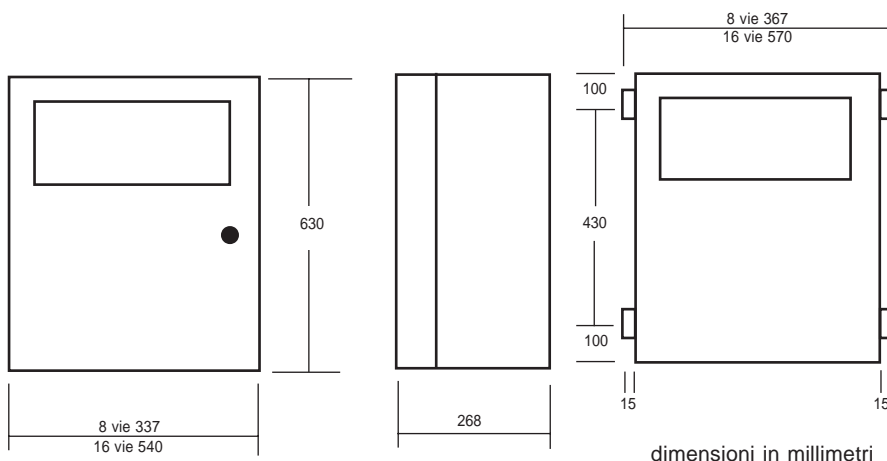

schema dimensionale

MEMBERS OF THE ZELLWEGER ANALYTICS DIVISION

FRANCE

Zellweger Analytics SA
33 rue de Ballon
Zi des Richardets
F-93165 Noisy le Grand Cedex
France
Tel: (33) 01 48 15 80 80
Fax: (33) 01 48 15 80 00

MIDDLE EAST

Zellweger Analytics
Middle East Regional Office
PO Box 52196
Karama-Bur Dubai UAE
Tel: (971) 4 360940
Fax: (971) 4 345802

GERMANY

Zellweger Analytics GmbH
Sollner Strasse 65b
D-81479 München
Germany
Tel: (49) 89 791 920
Fax: (49) 89 791 9243

NETHERLANDS

Imbema Analytics BV
Maurisstraat 1-7
Postbus 160
2000 AD Haarlem
Netherlands
Tel: (31) 23 5172424
Fax: (31) 23 5318040

ITALY

Zellweger Analytics srl
Via F. Primateo 168
I-20147 Milano
Italy
Tel: (39) 2 48300436
Fax: (39) 2 48302314

USA

Zellweger Analytics Inc
(Sieger Division)
405 Barclay Blvd
Lincolnshire
Illinois 60069, USA
Tel: (1) 847 913 0015
Fax: (1) 847 634 1371
E-mail: sieger@zelana.com

SINGAPORE

Zellweger Analytics
Sieger Representative Office
84 Taus Avenue 11
Singapore 639098
Republic of Singapore
Tel: (65) 8645318/9
Fax: (65) 8623858

UNITED KINGDOM

Zellweger Analytics Limited
Nunn Brook Road
The County Estate
Sutton in Ashfield
Nottingham
NG17 2HU, UK
Tel: (44) 1623 513222
Fax: (44) 1623 552119
E-mail: 101325.1100@compuserve.com

SPAIN

Zellweger Analytics SA
Avda Remolar 31
08820 El Prat de Llobregat
Barcelona
Spain
Tel: (34) 3 379 9611
Fax: (34) 3 379 8551

INTERNATIONAL HQ

Zellweger Analytics Limited
Hatch Pond House
4 Stinsford Road
Nuffield Estate
Poole
Dorset
BH17 0RZ, UK
Tel: (44) 1202 676161
Fax: (44) 1202 678011
E-mail: postmaster@zellweger-analytcs.co.uk

SWITZERLAND

Zellweger Analytics GmbH
Rheinstrasse 28
CH-4133 Pratteln
Switzerland
Tel: (41) 61 8214100
Fax: (41) 61 8214104

<http://www.zelana.com>

This publication is not intended to form the basis of a contract, and the company reserves the right to amend the design and specification of the instruments without notice.

Dati Tecnici

Materiale:
acciaio dolce.

Colore:
RAL 7015 - grigio ardesia

Cerniera:
lato sinistro.

Serratura:
lato destro.

Attacchi per Rack:
profilato per tipo doppio 19".
profilato per tipo singolo f 19".

Ingressi Pressacavo Preformati

8 vie:	2 x M25	2 x PG16
	8 x M20	6 x PG11

16 vie:	3 x M25	4 x PG16
	16 x M20	10 x PG11

Grado di Protezione:
IP54.

Piastra di Montaggio
acciaio zincato:
120mm h x 440mm l (16 vie)
120mm h x 220mm l (8 vie)

Attacchi di Terra
armadio: M6.
sportello: M5.

Fori per Staffe di Montaggio:
diametro 10mm.

Peso

8 vie:	10.0kg.
16 vie:	13.5kg.