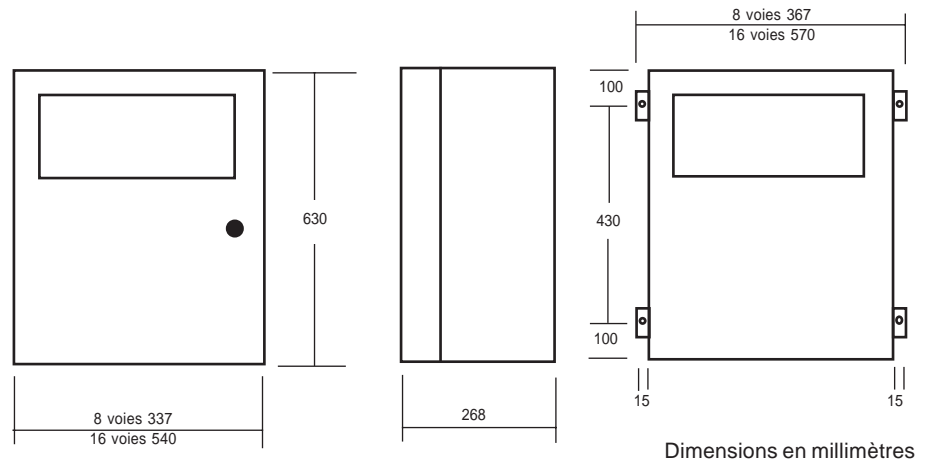

8 voies

- adapté pour le bac à accès avant 8 voies et deux alimentations 8 voies maximum.

16 voies

- adapté pour le bac à accès avant 16 voies et deux alimentations 16 voies maximum.

Schéma de dimensions: